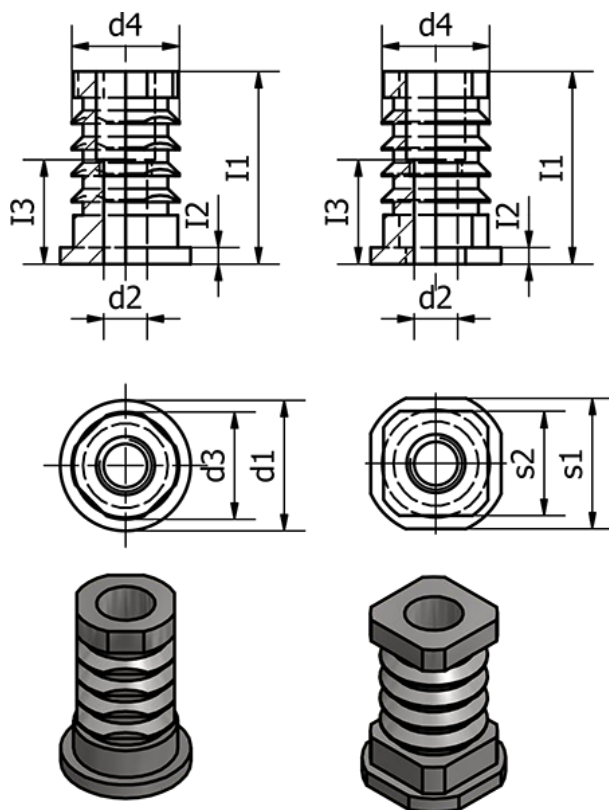

Varenummer: 209925D30M10

Beskrivelse: E+G Gevind indsats - GN 992.5-D30-M10

Mål

d1 = 30

d2 = M10

d3 = 26

d4 = 26.5

I1 = 29.5

I2 = 2.5

I3 = 18

s1 =

s2 =

Vægt (g) = 90